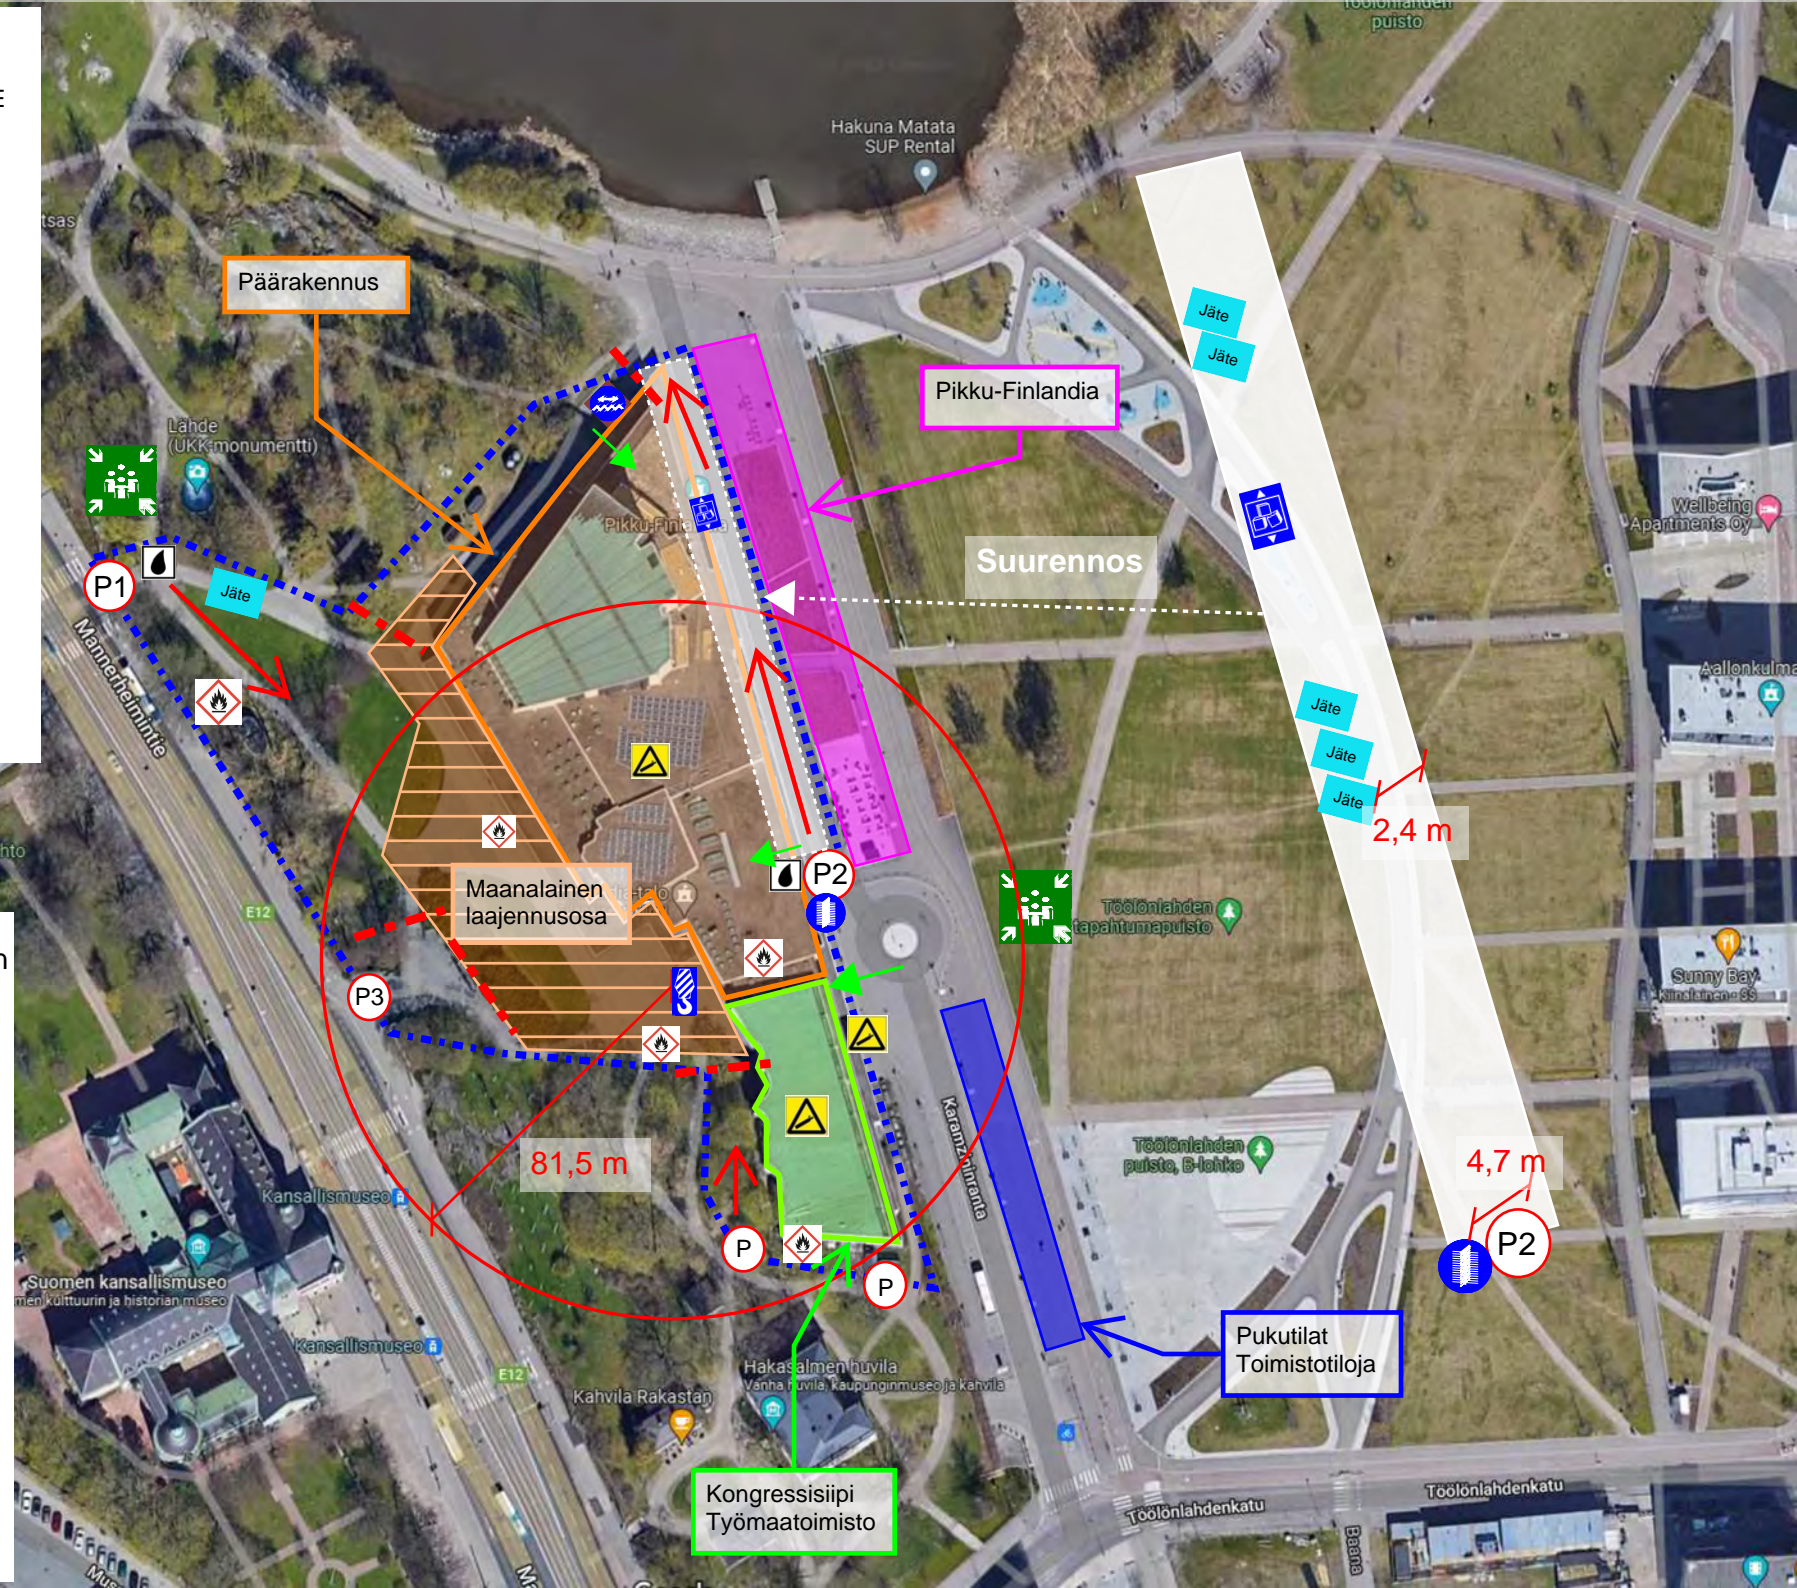

# Pelastussuunnitelma

Päivitetty 28.12.2022

-  Ajoportti Mannerheimintie 13 E
-  Ajoportti Karamzininranta 4
-  Pyöröportti
-  Alimak/hissi
-  Torninosturi
-  Työmaa-aita
-  Ei ajoyhteyttä
-  Sisäänkäynti
-  Ulkoporras
-  Palavien aineiden varasto
-  Kaasupullovarasto
-  Öljyntorjuntakalusto

Päärakennus

Pikku-Finlandia

Suurennos

Maanalainen laajennusosa

Pukutilat Toimistotiloja

Kongressisiipi Työmaatoimisto

P1

P2

P3

P2

81,5 m

2,4 m

4,7 m

Lähde (UKK-monumentti)

Hakuna Matata SUP Rental

Pikku-Finlandia